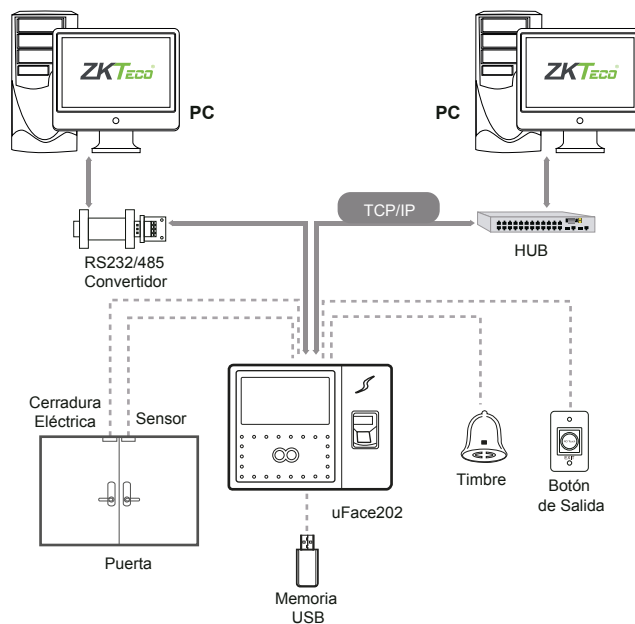

uFace202

Terminal Multi-Biométrica para Gestión de Asistencia y Control de Acceso

ZKTeco ha lanzado la terminal multi-biométrica uFace202 para gestión de tiempo y asistencia además de aplicaciones de control de acceso, la cual soporta hasta 3.000 plantillas de rostros, 4.000 de huellas digitales y 10.000 tarjetas (opcional). Está equipada con la última plataforma de hardware y algoritmo de ZKTeco, que proporciona a los clientes, una interfaz de usuario más intuitiva y fácil de utilizar. Con el avanzado algoritmo para rostro y la tecnología multi-biométrica, el nivel de seguridad de las verificaciones es mucho mayor.

Especificaciones

Pantalla	Touch de 4.3 Pulgadas
Capacidad de Rostros	3.000
Capacidad de Huellas Digitales	4.000
Capacidad de Tarjetas	10.000 (Opcional)
Capacidad de Registros	100.000
Comunicación	TCP/IP, RS232/485, USB-Host, Wi-Fi (Opcional)
Funciones Estándar	Cambio Automático de Estado, Búsqueda Self-Service, Código de Trabajo, SMS, Horario de Verano, Entrada T9, ID de 9 Dígitos, Timbre Programado, Foto ID
Interfaz de Control de Acceso	Cerradura Eléctrica, Sensor de Puerta, Botón de Salida, Alarma
Wiegand	Salida
Funciones Opcionales	Tarjeta ID/MIFARE, 3G, ADMS, Batería de reserva de 2.000 mAh
Fuente de Alimentación	12V 3A
Temperatura de Operación	0°C a 45°C
Humedad de Operación	20% - 80%
Dimensiones	193.7 x 164.5 x 112.5 mm
Peso del Paquete	1.6 Kg

Dimensiones

Diagrama de Aplicación

ZKTeco Latinoamérica

German Centre 3-2-02, Av. Santa Fe No. 170, Lomas de Santa Fe, Álvaro Obregón, 01210 México D.F.

(52) 55 - 5292 8418

www.zktecolatinoamerica.com

Derechos de Autor © 2017, ZKTeco CO, LTD. Todos los derechos reservados.