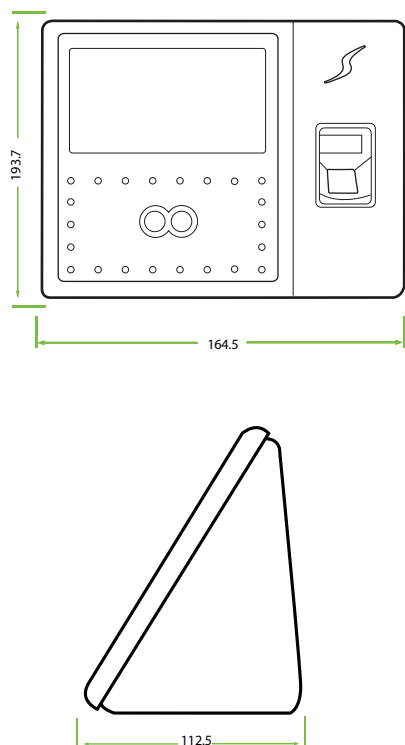

Especificaciones

Pantalla	Touch de 4.3 Pulgadas
Capacidad de Rostros	3.000
Capacidad de Huellas Digitales	4.000
Capacidad de Tarjetas	10.000 (Opcional)
Capacidad de Registros	100.000
Comunicación	TCP/IP, RS232/485, USB-Host, Wi-Fi (Opcional)
Funciones Estándar	Cambio Automático de Estado, Búsqueda Self-Service, Código de Trabajo, SMS, Horario de Verano, Entrada T9, ID de 9 Dígitos, Timbre Programado, Foto ID
Interfaz de Control de Acceso	Cerradura Eléctrica, Sensor de Puerta, Botón de Salida, Alarma
Wiegand	Salida
Funciones Opcionales	Tarjeta ID/MIFARE, 3G, ADMS, Batería de reserva de 2.000 mAh
Fuente de Alimentación	12V 3A
Temperatura de Operación	0°C a 45°C
Humedad de Operación	20% - 80%
Dimensiones	193.7 x 164.5 x 112.5 mm
Peso del Paquete	1.6 Kg

Dimensiones

Diagrama de Aplicación

ZKTeco Latinoamérica

German Centre 3-2-02, Av. Santa Fe No. 170, Lomas de Santa Fe, Álvaro Obregón, 01210 México D.F.

(52) 55 - 5292 8418

www.zktecolatinoamerica.com

Derechos de Autor © 2017, ZKTeco CO, LTD. Todos los derechos reservados.