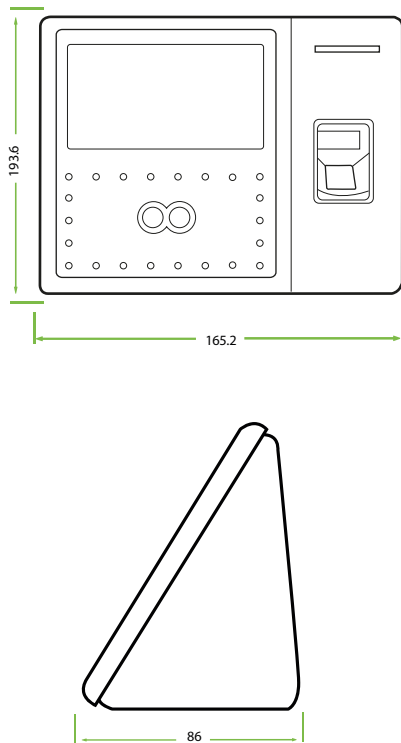

Especificaciones

Pantalla	Touch de 4.3 Pulgadas
Capacidad de Rostros	3.000
Capacidad de Huellas Digitales	4.000
Capacidad de Tarjetas	10.000 (Opcional)
Capacidad de Registros	100.000
Comunicación	TCP/IP, RS232/485, USB-Host, Wi-Fi (Opcional)
Funciones Estándar	Cambio Automático de Estado, Búsqueda Self-Service, Código de Trabajo, SMS, Horario de Verano, Entrada T9, ID de 9 Dígitos, Timbre Programado, Foto ID
Interfaz de Control de Acceso	Cerradura Eléctrica, Sensor de Puerta, Botón de Salida, Alarma
Wiegand	Salida
Funciones Opcionales	Tarjeta ID/MIFARE, 3G, ADMS, Batería de reserva de 2.000 mAh
Fuente de Alimentación	12V 3A
Temperatura de Operación	0°C a 45°C
Humedad de Operación	20% - 80%
Dimensiones	193.6 x 165.2 x 86 mm
Peso del Paquete	1.6 Kg

Dimensiones

Diagrama de Aplicación

ZKTeco Latinoamérica

German Centre 3-2-02, Av. Santa Fe No. 170, Lomas de Santa Fe, Álvaro Obregón, 01210 México D.F.

(52) 55 - 5292 8418

www.zktecolatinoamerica.com

Derechos de Autor © 2017, ZKTeco CO, LTD. Todos los derechos reservados.