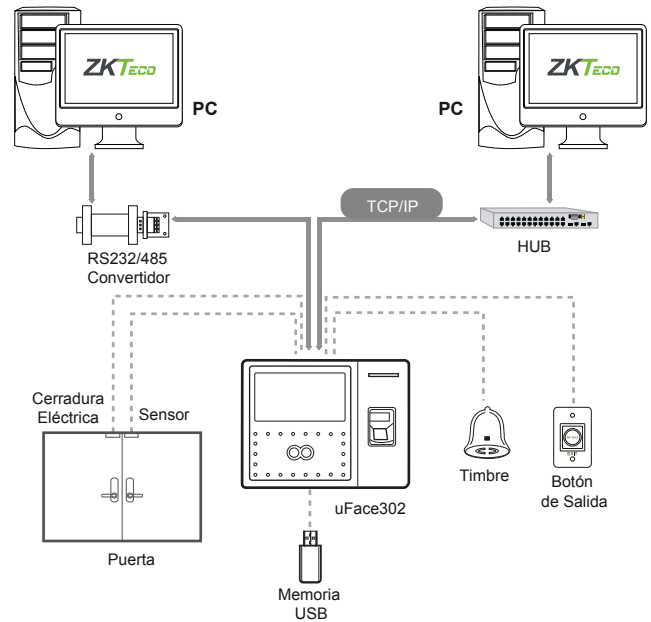

uFace302

Terminal Multi-Biométrica para Gestión de Asistencia y Control de Acceso

ZKTeco ha lanzado la terminal Múlti-Biométrica uFace302 para gestión de tiempo y asistencia además de aplicaciones de control de acceso, la cual soporta hasta 3.000 plantillas de rostros, 4.000 de huellas digitales y 10.000 tarjetas (opcional). Está equipada con la última plataforma de hardware y algoritmo de ZKTeco, que proporciona a los clientes, una interfaz de usuario más intuitiva y fácil de utilizar. Con el avanzado algoritmo para rostro y la tecnología múlti-biométrica, el nivel de seguridad de las verificaciones es mucho mayor.

Especificaciones

Pantalla	Touch de 4.3 Pulgadas
Capacidad de Rostros	3.000
Capacidad de Huellas Digitales	4.000
Capacidad de Tarjetas	10.000 (Opcional)
Capacidad de Registros	100.000
Comunicación	TCP/IP, RS232/485, USB-Host, Wi-Fi (Opcional)
Funciones Estándar	Cambio Automático de Estado, Búsqueda Self-Service, Código de Trabajo, SMS, Horario de Verano, Entrada T9, ID de 9 Dígitos, Timbre Programado, Foto ID
Interfaz de Control de Acceso	Cerradura Eléctrica, Sensor de Puerta, Botón de Salida, Alarma
Wiegand	Salida
Funciones Opcionales	Tarjeta ID/MIFARE, 3G, ADMS, Batería de reserva de 2.000 mAh
Fuente de Alimentación	12V 3A
Temperatura de Operación	0°C a 45°C
Humedad de Operación	20% - 80%
Dimensiones	193.6 x 165.2 x 86 mm
Peso del Paquete	1.6 Kg

Dimensiones

Diagrama de Aplicación

ZKTeco Latinoamérica

German Centre 3-2-02, Av. Santa Fe No. 170, Lomas de Santa Fe, Álvaro Obregón, 01210 México D.F.

(52) 55 - 5292 8418

www.zktecolatinoamerica.com

Derechos de Autor © 2017, ZKTeco CO, LTD. Todos los derechos reservados.